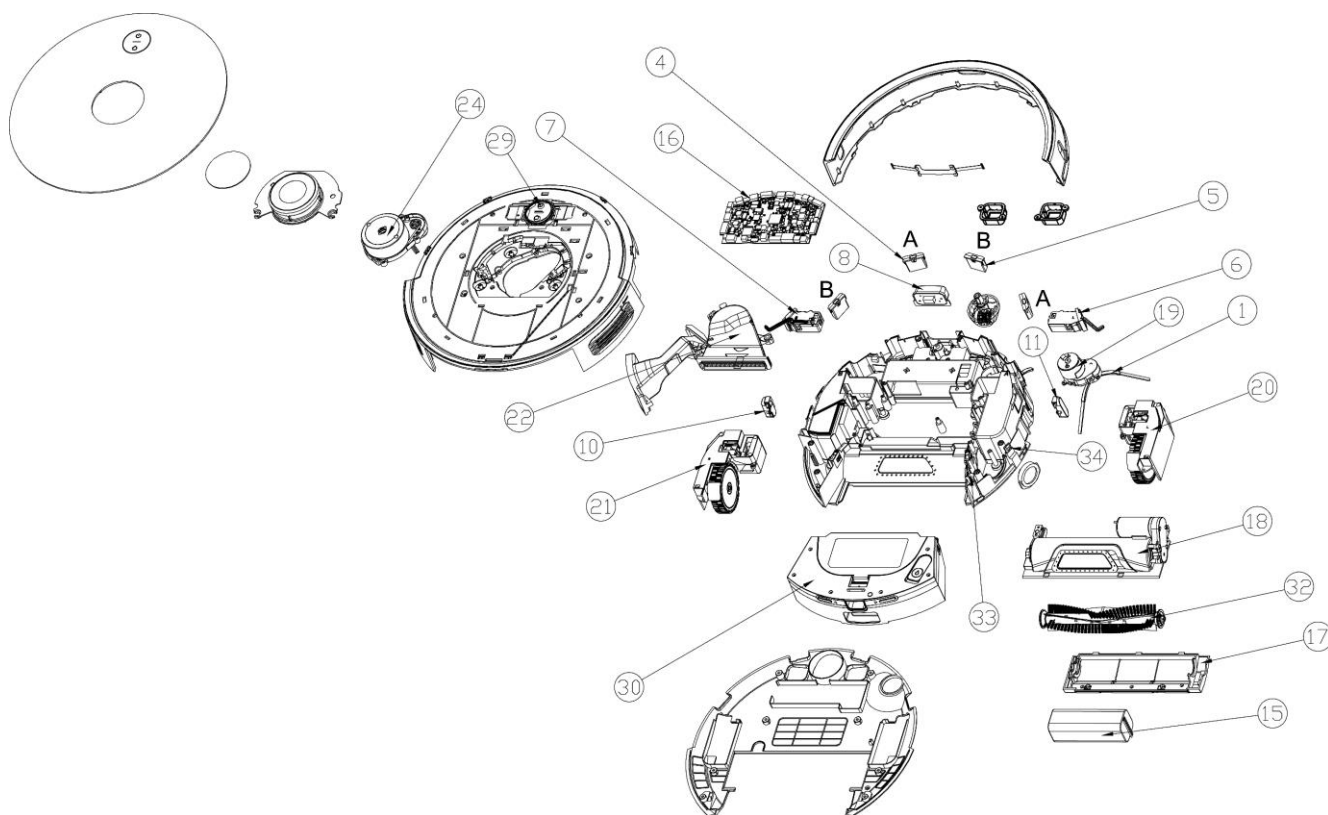

Liste des pièces détachées

Robot

Image du produit	Désignation	Numéro d'articl	Vue éclatée
	Carte principale pour robot	017.060	16
	Moteur d'aspiration pour robot	017.061	22
	Capteur LiDAR 2D	017.062	24

	Batterie lithium-ion 14.4V, 5.2Ah	017.064	15
	Unité de commande tactile pour robot	017.067	29
	Couverture des brosses cylindriques	017.068	17
	Capteur de falaise (type A)	017.069	4
	Capteur de falaise (type B)	017.070	5
	Capteur anti-collision (avant, infrarouge)	017.071	8
	Antenne pour module de communication	017.072	k. A.
	Unité moteur pour brosse cylindrique	017.073	18

	Unité d'entraînement (droite, avec roue)	017.074	21
	Unité d'entraînement (gauche, avec roue)	017.075	20
	Réceptacle à poussière	017.076	30
	Unité moteur pour brosse latérale	017.077	19
	Outils de nettoyage brosse et couteau	017.079	k. A.
	Télécommande	017.080	k. A.
	Bouton d'impact (gauche, front bumper)	017.083	6

	Bouton d'impact (droite, front bumper)	017.084	7
	Capteur de distance latérale (gauche, infrarouge)	017.086	10
	Capteur de distance latérale/mur (droit, infrarouge)	017.087	11
	Capteur magnétique pour détection du récipient à poussière	017.089	33
	Bouton de réinitialisation	017.088	34
	Module de communication	017.090	k. A.

	Microrupteur de détection du sac à poussière	017.078	28
	Unité de commande tactile pour station d'aspiration	017.081	3
	Filtre du moteur d'aspiration	017.082	10
	Filtre à charbon	017.085	25