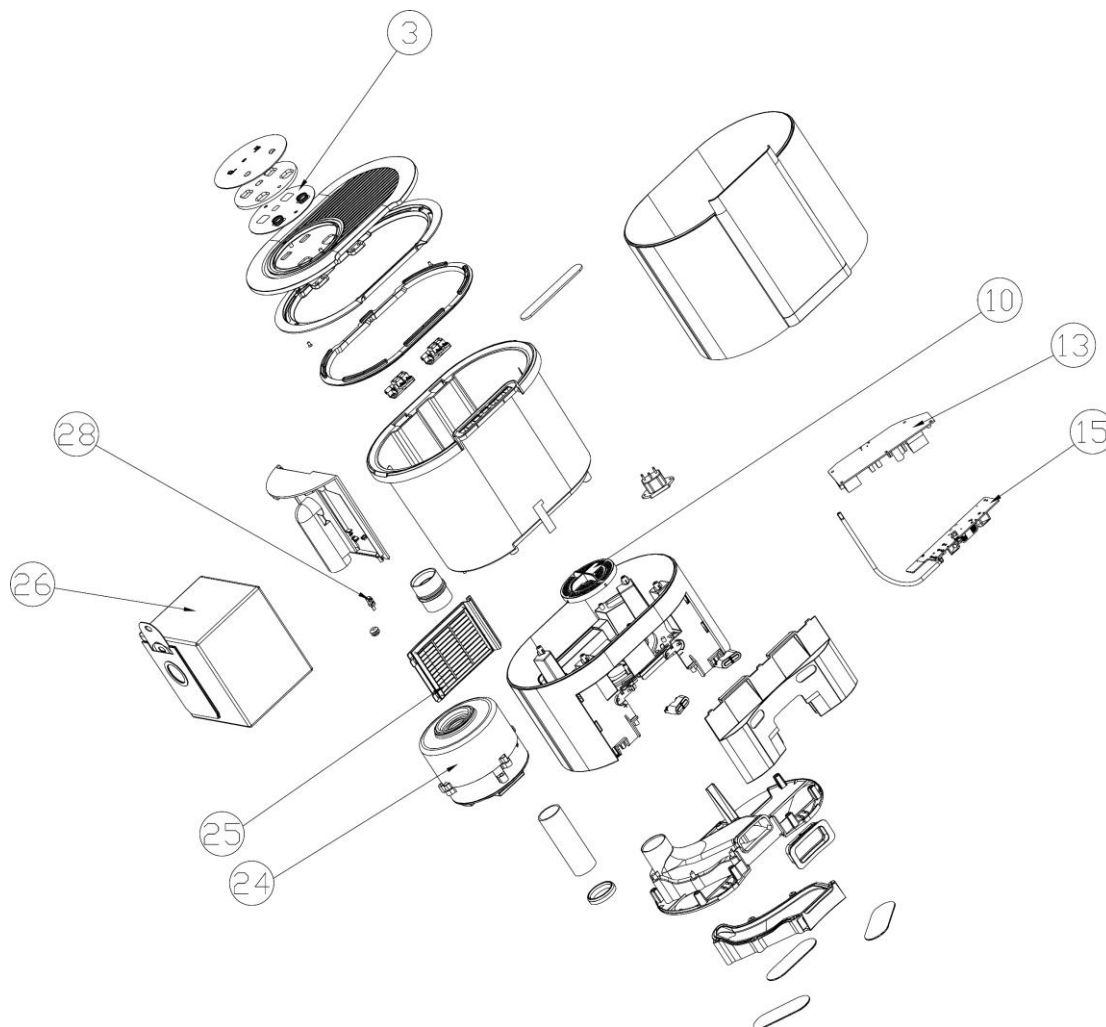

Liste des pièces détachées

Robot

Image du produit	Désignation	Numéro d'articl	Vue éclatée
	Carte principale pour robot	017.060	16
	Moteur d'aspiration pour robot	017.061	22
	Capteur LiDAR 2D	017.062	24

	Batterie lithium-ion 14.4V, 5.2Ah	017.064	15
	Unité de commande tactile pour robot	017.067	29
	Couverture des brosses cylindriques	017.068	17
	Capteur de falaise (type A)	017.069	4
	Capteur de falaise (type B)	017.070	5
	Capteur anti-collision (avant, infrarouge)	017.071	8
	Antenne pour module de communication	017.072	k. A.
	Unité moteur pour brosse cylindrique	017.073	18

Station d'aspiration

Image du produit	Désignation	Numéro d'artil	Vue éclatée
	Carte électronique de puissance pour station d'aspiration	017.063	13
	Carte principale pour station d'aspiration	017.065	15
	Moteur d'aspiration pour station d'aspiration	017.066	24

	Microrupteur de détection du sac à poussière	017.078	28
	Unité de commande tactile pour station d'aspiration	017.081	3
	Filtre du moteur d'aspiration	017.082	10
	Filtre à charbon	017.085	25