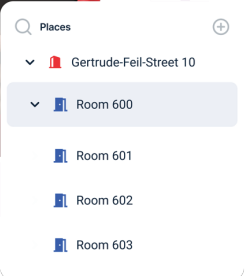

NOUVEAU PRODUIT

FieldBots™

+ Add Bot

Robot aspirateur professionnel avec station d'accueil et gestion de flotte.

Le **S170 Navi 2** révolutionne le nettoyage professionnel des sols dans les grands immeubles de bureaux (banques, compagnies d'assurance, sociétés de logiciels, gouvernements, ...), l'hôtellerie, les établissements de soins, les bateaux de croisière, et bien d'autres encore.

Spécialement conçu pour les petites et moyennes surfaces et grâce à la station d'accueil avec sacs à poussière remplaçables, même pendant de longues périodes sans intervention humaine.

Le **S170 Navi** est idéal pour une utilisation sur des sols durs ou des moquettes à poils courts, qu'ils soient complets ou partiels.

Logiciel : Contrôle et gestion de flotte par FieldBots OS.