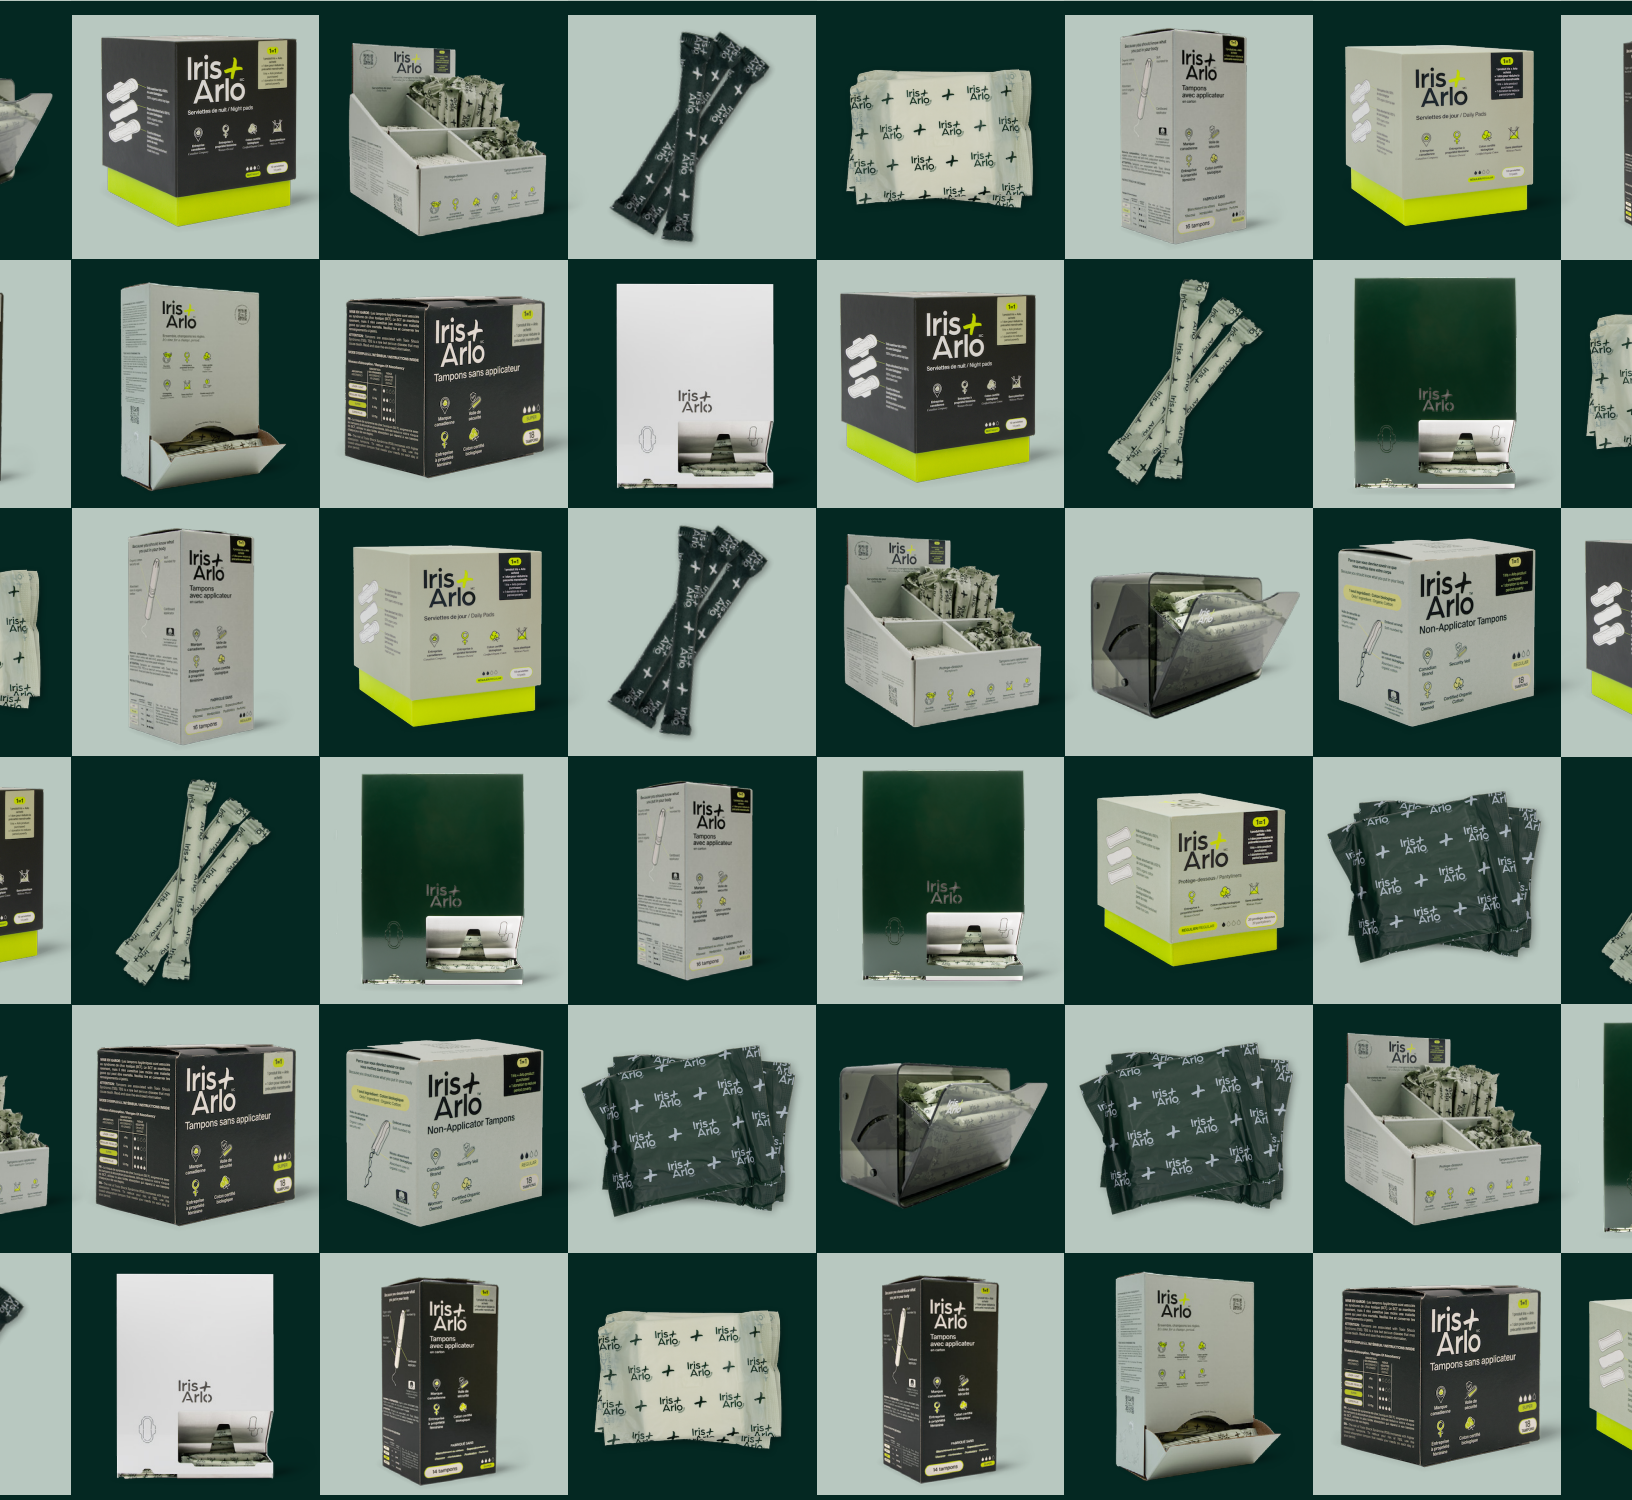

Tel que vu à
 Dans l'œil
 du dragon
 As seen in

Iris + Arlo

MC/™

Une marque québécoise
 révolutionnant l'hygiène féminine
 avec des produits
 de qualité supérieure!

Iris+ Arlo^{MC/™}

TABLE DES MATIÈRES

PETITS FORMATS 1