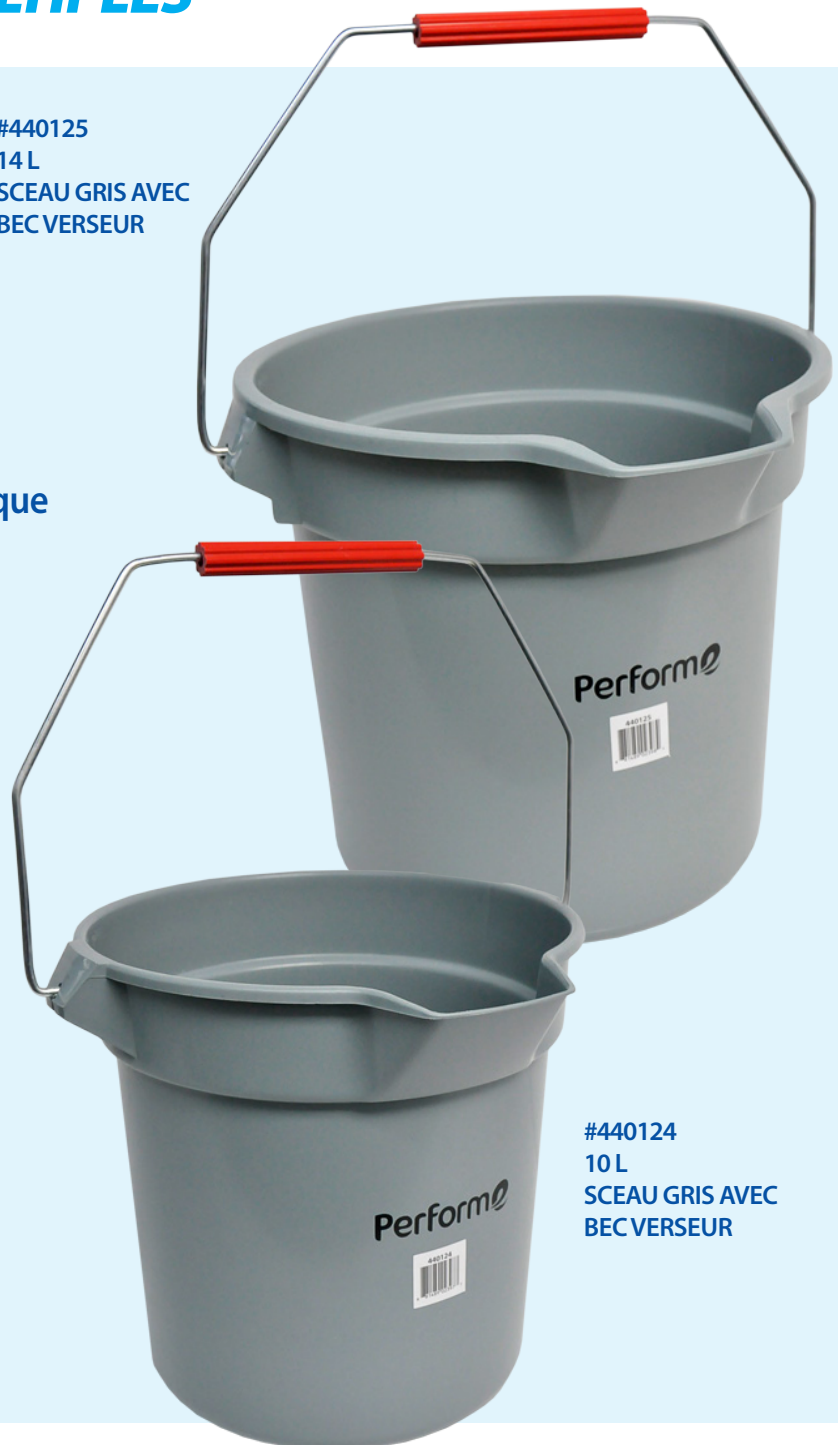

SEAUX À USAGES MULTIPLES

#440125
14 L
SCEAU GRIS AVEC
BEC VERSEUR

- Anse de métal et poignée de plastique
- Bec verseur
- Disponible en gris
- Disponible dans les tailles 10 et 14 L

#440124
10 L
SCEAU GRIS AVEC
BEC VERSEUR